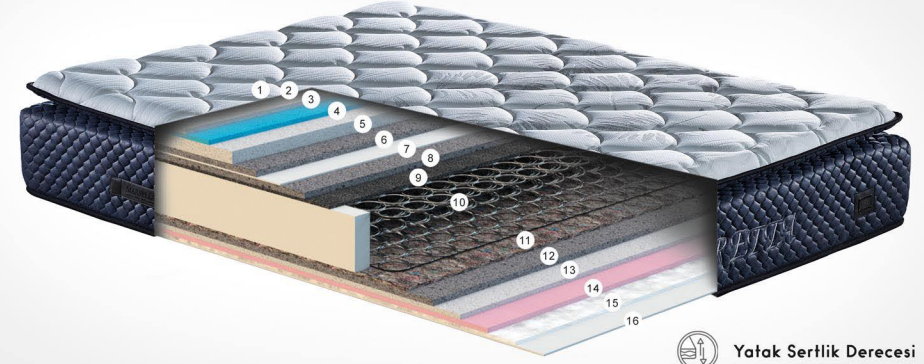

Yatak Sertlik Derecesi

yumuşak orta sert

YÜKSEKLİK
32 CM

HERKÜL YAY:

SOFT SÜNGER:

KONFOR PEDI:

PAMUKLU KUMAŞ