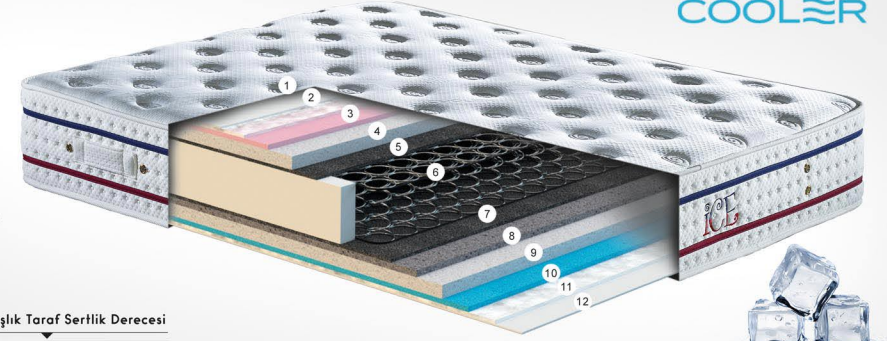

Ice

YATAK/ MATTRESS

- 1- Cooler kumaş (yazlık)
- 2- 300 gr elyaf
- 3- 1.5 sünger beyaz
- 4- 4 cm sünger 32 dnst (beyaz)
- 5- 1200 gr sert keçe (siyah)
- 6- 17 cm herkül yay
- 7- 1200 gr sert keçe (siyah)
- 8- 2 cm 22 dnst sünger gri
- 9- 4 cm süpersoft kuştüyü sünger (beyaz)
- 10- 1.5 sünger beyaz
- 11- 300 gr elyaf
- 12- Peluş kumaş (kışlık)

Yazlık Taraf Sertlik Derecesi

yumuşak orta sert

Kışlık Taraf Sertlik Derecesi

yumuşak orta sert

YAZLIK TARAF

SOFT SÜNGER:
Yüksek yoğunluklu sünger sayesinde vücut eğrilerinin yaya etkisi daha az olur. Bu sayede yatağın ömrü artar. Orta sertlikte rahat bir uykuyu sağlar.

KIŞLIK TARAF