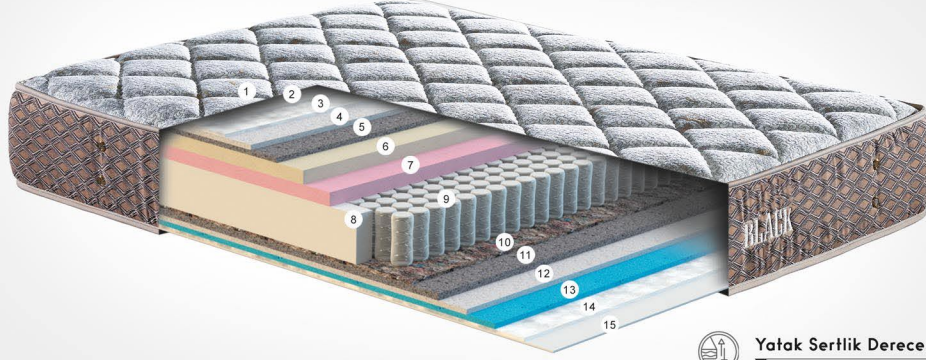

Black

YATAK/ MATTRESS

- 1- Kumaş
- 2- 300 gr elyaf
- 3- 1.5 sünger beyaz
- 4- 1.5 sünger beyaz
- 5- Keçe
- 6- 4 cm visco sünger
- 7- 4 cm soft sünger
- 8- Kenar destek süngeri
- 9- 14 cm torba yay
- 10- 1200 gr sert keçe
- 11- 2 cm sünger gri
- 12- 1.5 cm sünger
- 13- 1.5 cm sünger
- 14- 300 gr elyaf
- 15- Kumaş

Yatak Sertlik Derecesi

yumuşak orta sert

YÜKSEKLİK
30 CM

TORBA YAY:

VISCO SÜNGER:

ÇİFTÖRGÜ KUMAŞ

Baretta

YATAK/ MATTRESS

- 1- Çift örgülü kumaş
- 2- 300 gr elyaf
- 3- 1.5 cm sünger beyaz
- 4- 1.5 cm sünger beyaz
- 5- 4 cm soft sünger
- 6- 2 cm gri sünger
- 7- Ped bezi beyaz
- 8- 2 cm sünger gri
- 9- 1200 gr sert keçe siyah
- 10- 17 cm herkül yay
- 11- 1200 gr sert keçe
- 12- 2 cm sünger gri
- 13- 1.5 cm sünger beyaz
- 14- 1.5 cm sünger beyaz
- 15- 300 gr elyaf
- 16- Orme beyaz kumaş