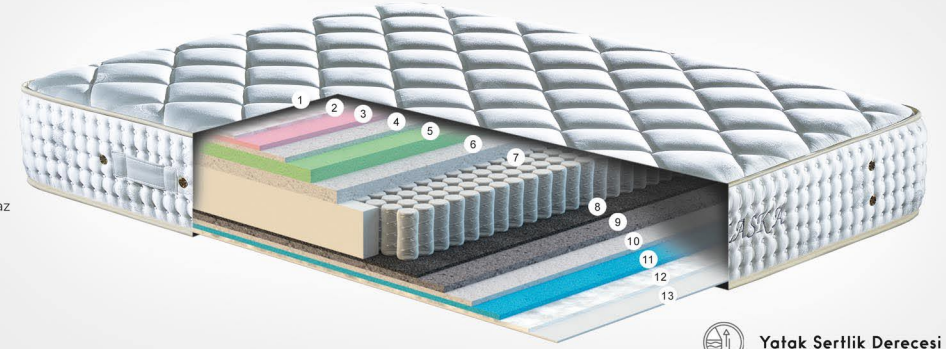

HERKÜL YAY:

ÇİFT TARAFLI KONFOR PEDI:

SOFT SÜNGER:

PAMUKLU KUMAŞ

Alaska

YATAK/ MATTRESS

- 1- Viscon saten kumaş
- 2- 300 gr elyaf
- 3- 1.5 cm sünger beyaz
- 4- 1.5 sünger beyaz
- 5- 4 cm alovera sünger yeşil
- 6- 4cm 32 dnst soft sünger beyaz
- 7- 14 cm torba yay
- 8- 1200 gr sert keçe siyah
- 9- 2 cm 22 dnst sünger gri
- 10- 1.5 sünger beyaz
- 11- 1.5 sünger beyaz
- 12- 300 gr elyaf
- 13- Viscon saten kumaş

Yatak Sertlik Derecesi

YERİNEKİLİK
29 CM

yumuşak orta sert

TORBA YAY:

ALOVERA SÜNGER:

VİSKON SATEN KUMAŞ: