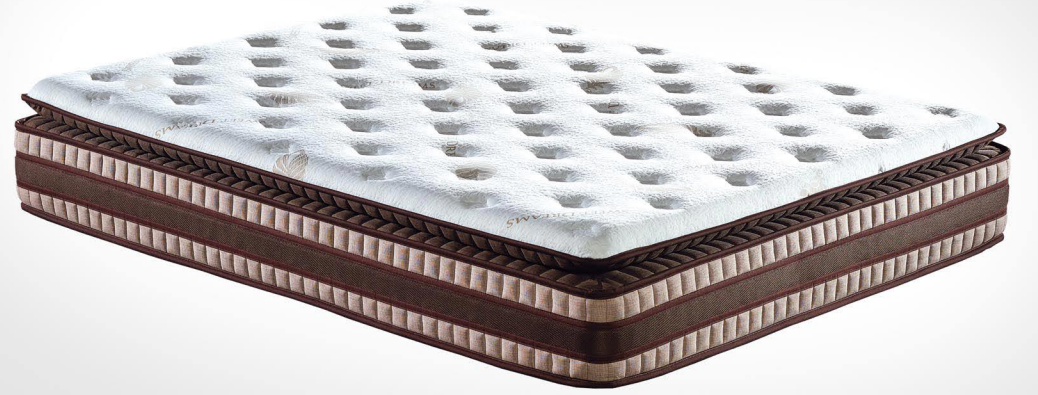

BAZA ÖZELLİKLERİ

28 CM
BAZA YÜKSEKLİĞİ

24 CM
BAZA İÇ YÜKSEKLİĞİ

EMNİYET KİLİDİ

HAVA KAPSÜLÜ

Nesta

BAZA SET / BASE SET

PAMUKLU
KUMAŞ